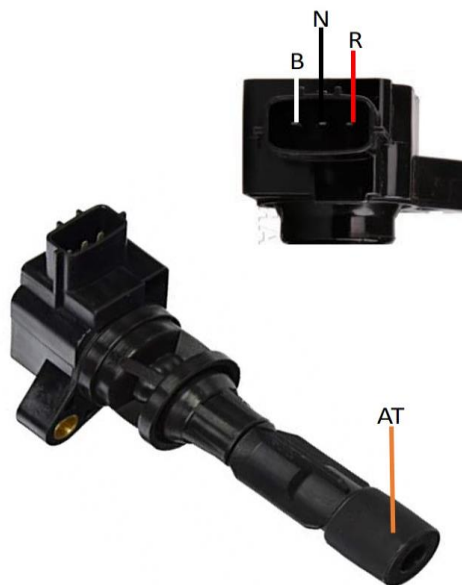

40743C

**Ciosa**  
AUTOPARTES

| MORDAZA      | CODIGO    | FUNCION             |
|--------------|-----------|---------------------|
| ROJO         | <b>R</b>  | POSITIVO DE BATERIA |
| ALTA TENSION | <b>AT</b> | ALTA TENSION        |
| NEGRO        | <b>N</b>  | TIERRA DEL SISTEMA  |
| BLANCO       | <b>B</b>  | SEÑAL DE CAPTADOR   |