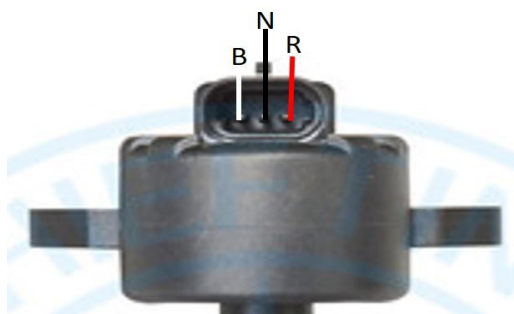

40740C

Ciosa
AUTOPARTES

MORDAZA	CODIGO	FUNCION
ROJO	R	POSITIVO DE BATERIA
ALTA TENSION	AT	ALTA TENSION
BLANCO	B	SEÑAL DE CAPTADOR
NEGRO	N	TIERRA DEL SISTEMA

www.ciosa.com