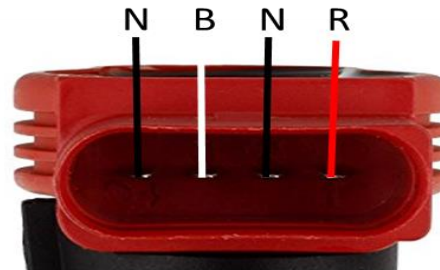

40711C

Ciosa
AUTOPARTES

| MORDAZA | CODIGO | FUNCION |
|--------------|-----------|---------------------|
| ROJO | R | POSITIVO DE BATERIA |
| ALTA TENSION | AT | ALTA TENSION |
| NEGRO | N | TIERRA DEL SISTEMA |
| BLANCO | B | SEÑAL DE CAPTADOR |