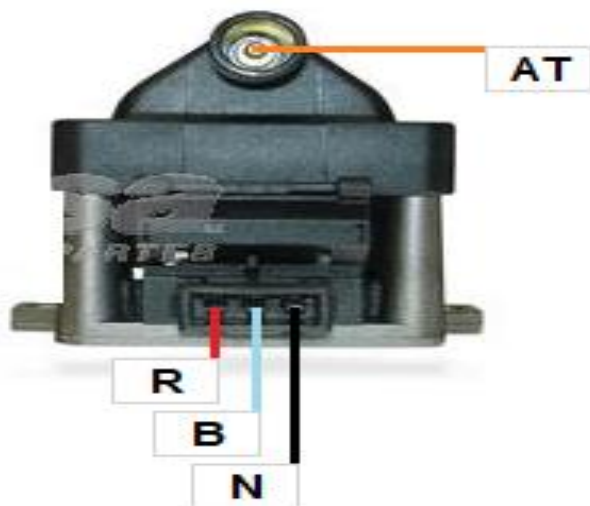

39043C

**Ciosa**  
AUTOPARTES

MORDAZA	CODIGO	FUNCION
Roja	<b>R</b>	Positivo de Bateria
Negra	<b>N</b>	Negativo de Bateria
Blanca	<b>B</b>	Señal de control del disparo
Alta Tension	<b>AT</b>	Cable de Alta Tension