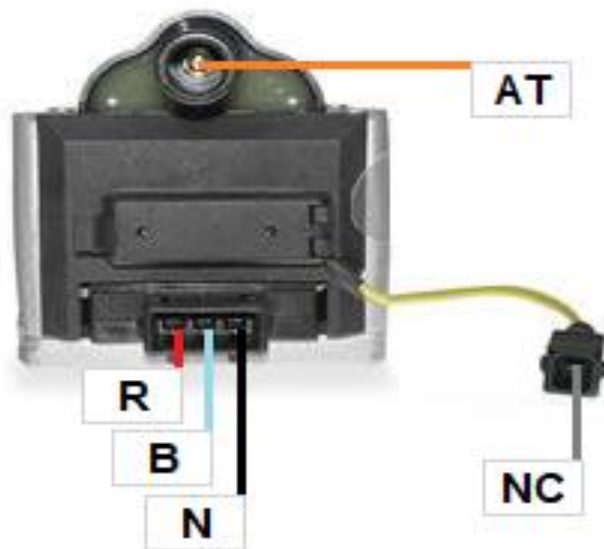

39042C

Ciosa
AUTOPARTES

MORDAZA	CODIGO	FUNCION
Roja	R	Positivo de Bateria
Negra	N	Negativo de Bateria
Blanca	B	Señal de control del disparo
Alta Tension	AT	Cable de Alta Tension
No Conectar	NC	Dejar sin Conectar