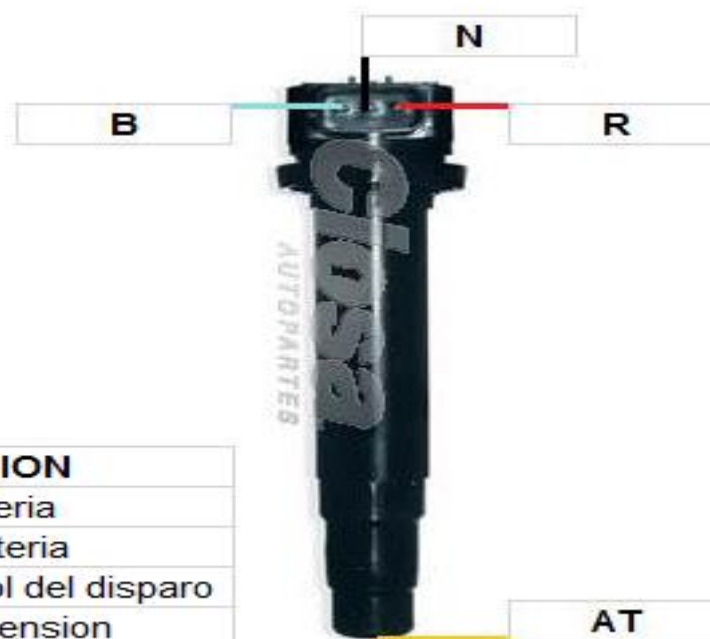

39036C

Ciosa
AUTOPARTES

MORDAZA	CODIGO	FUNCION
Roja	R	Positivo de Bateria
Negra	N	Negativo de Bateria
Blanca	B	Señal de control del disparo
Alta Tension	AT	Cable de Alta Tension

www.ciosa.com