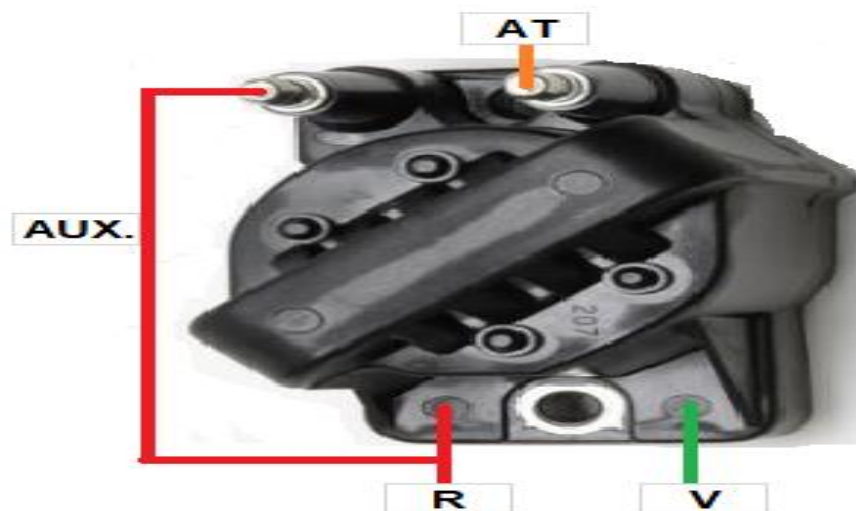

39029C

**Ciosa**  
AUTOPARTES

MORDAZA	CODIGO	FUNCION
ROJO	R	POSITIVO DE BATERIA
ALTA TENSION	AT	ALTA TENSION
VERDE	V	NEGATIVO DE BATERIA
AUXILIAR	AUX	CABLE AUXILIAR

[www.ciosa.com](http://www.ciosa.com)