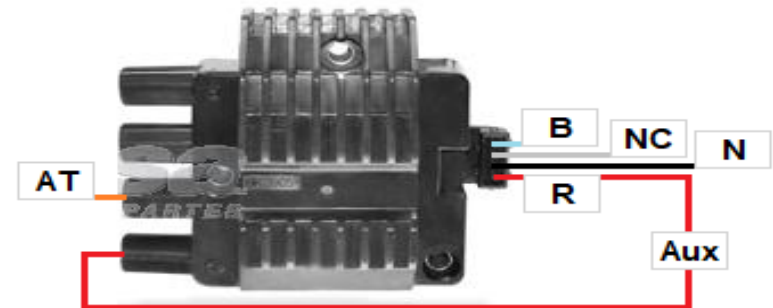

39024C

Ciosa
AUTOPARTES

MORDAZA	CODIGO	FUNCION
Roja	R	Positivo de Bateria
Negra	N	Negativo de Bateria
Blanca	B	Señal de control del disparo
Alta Tension	AT	Cable de Alta Tension
Cable Aux	Aux	Cable Auxiliar
No Conectar	NC	Dejar sin Conectar

NOTA: para revisar ambas torretas intercambiar cable auxiliar y alta tensión

www.ciosa.com