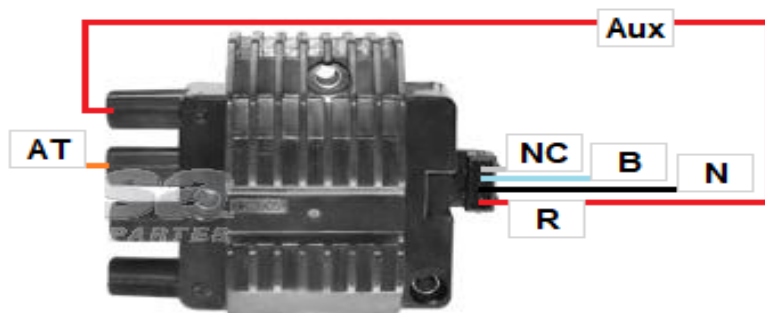

39024C

Ciosa
AUTOPARTES

MORDAZA	CODIGO	FUNCION
Roja	R	Positivo de Bateria
Negra	N	Negativo de Bateria
Blanca	B	Señal de control del disparo
Alta Tension	AT	Cable de Alta Tension
Cable Aux	Aux	Cable Auxiliar
No Conectar	NC	Dejar sin Conectar

NOTA: para revisar ambas torretas intercambiar cable auxiliar y alta tensión

www.ciosa.com