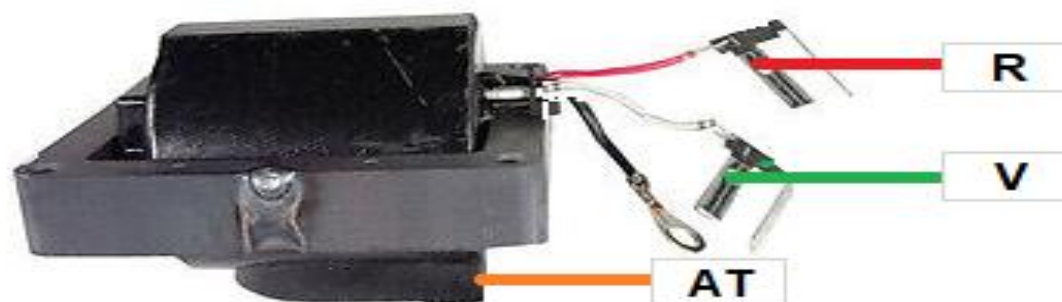

39022C

Ciosa
AUTOPARTES

MORDAZA	CODIGO	FUNCION
ROJO	R	POSITIVO DE BATERIA
ALTA TENSION	AT	ALTA TENSION
VERDE	V	NEGATIVO DE BATERIA

www.ciosa.com