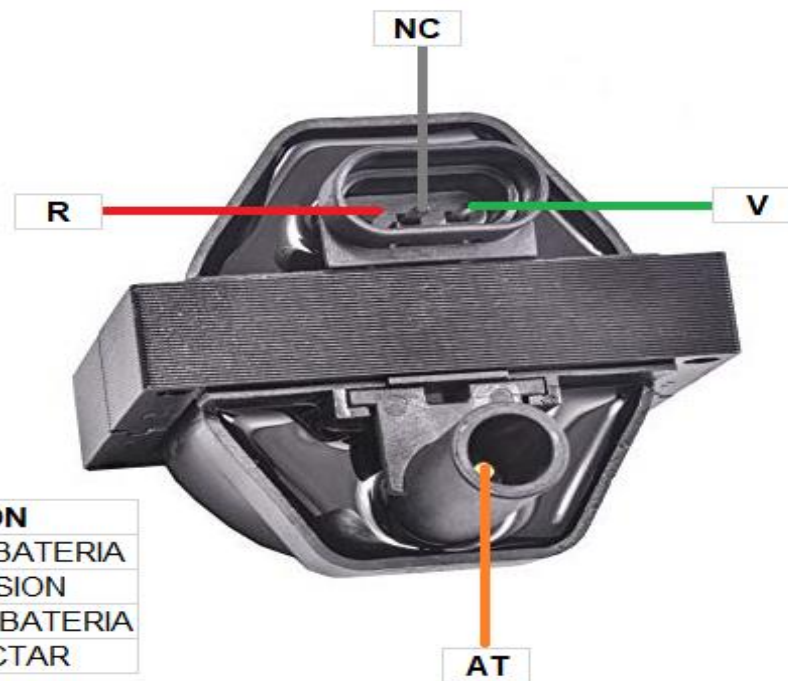

39021C

**Ciosa**  
AUTOPARTES

MORDAZA	CODIGO	FUNCION
ROJO	R	POSITIVO DE BATERIA
ALTA TENSION	AT	ALTA TENSION
VERDE	V	NEGATIVO DE BATERIA
NO CONECTAR	NC	NO CONECTAR

[www.ciosa.com](http://www.ciosa.com)