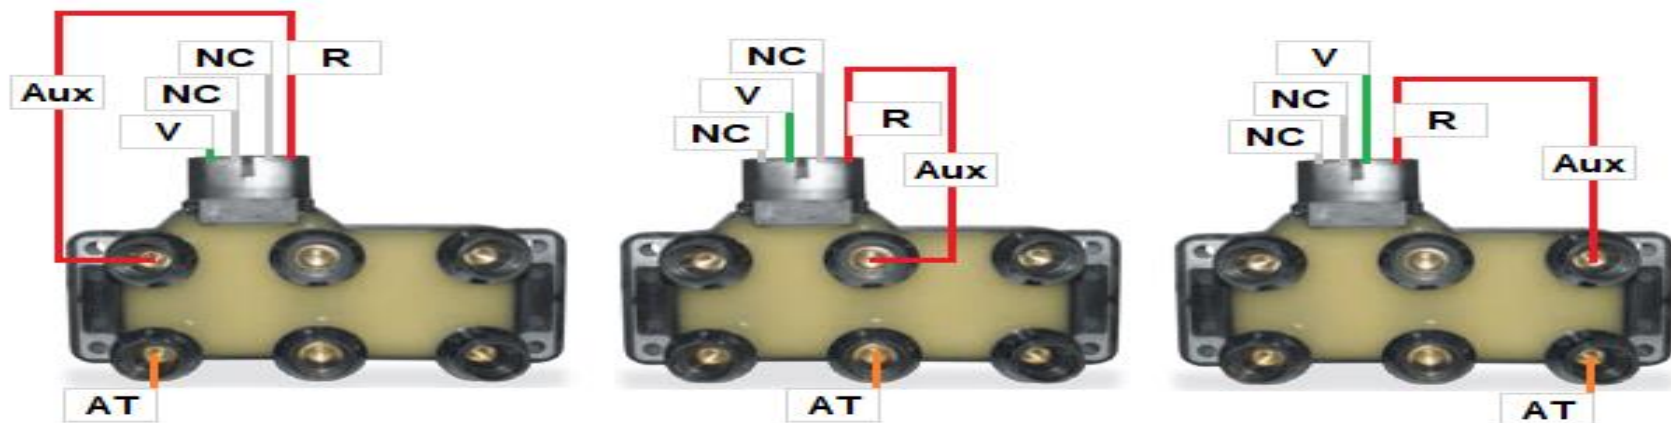

39015C

Ciosa
AUTOPARTES

MORDAZA	CODIGO	FUNCION
Roja	R	Positivo de Bateria
Verde	V	Negativo de Bobina
Alta Tension	AT	Cable de Alta Tension
Cable Aux	Aux	Cable Auxiliar
No Conectar	NC	Dejar sin Conectar

NOTA: para revisar ambas torretas intercambiar cable auxiliar y alta tensión