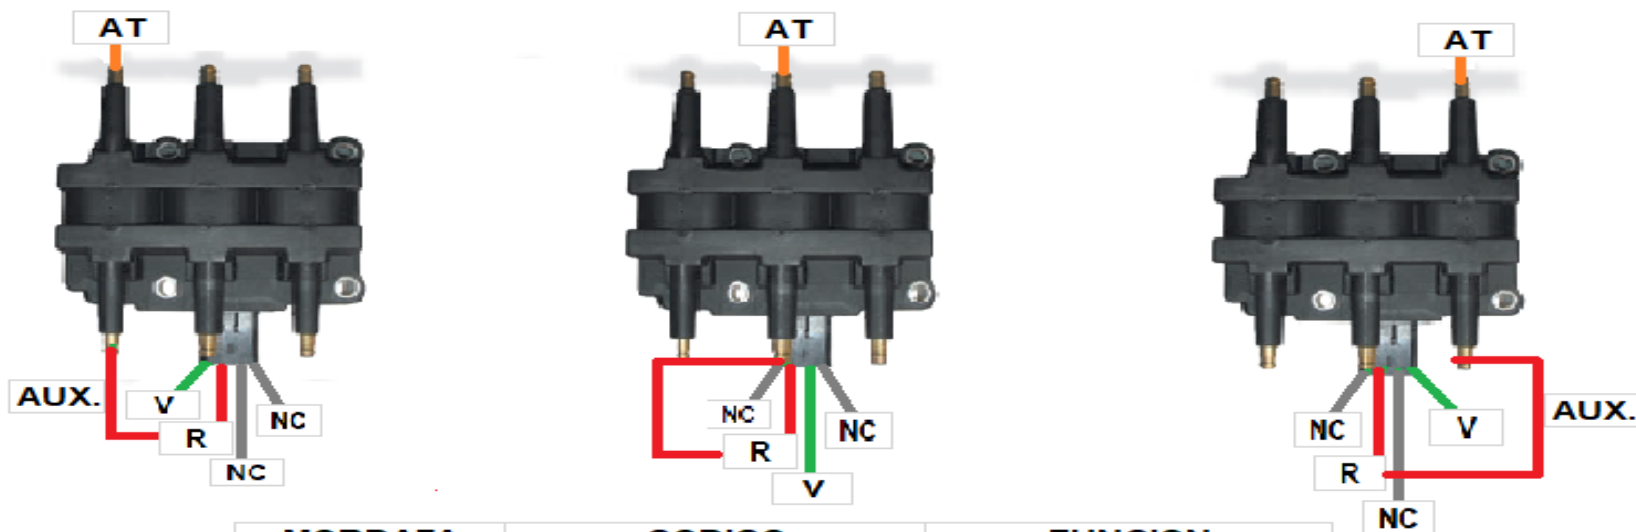

39007C

Ciosa
AUTOPARTES

MORDAZA	CODIGO	FUNCION
ROJO	R	POSITIVO DE BATERIA
ALTA TENSION	AT	ALTA TENSION
VERDE	V	NEGATIVO DE BATERIA
NO CONECTAR	NC	NO CONECTAR

www.ciosa.com