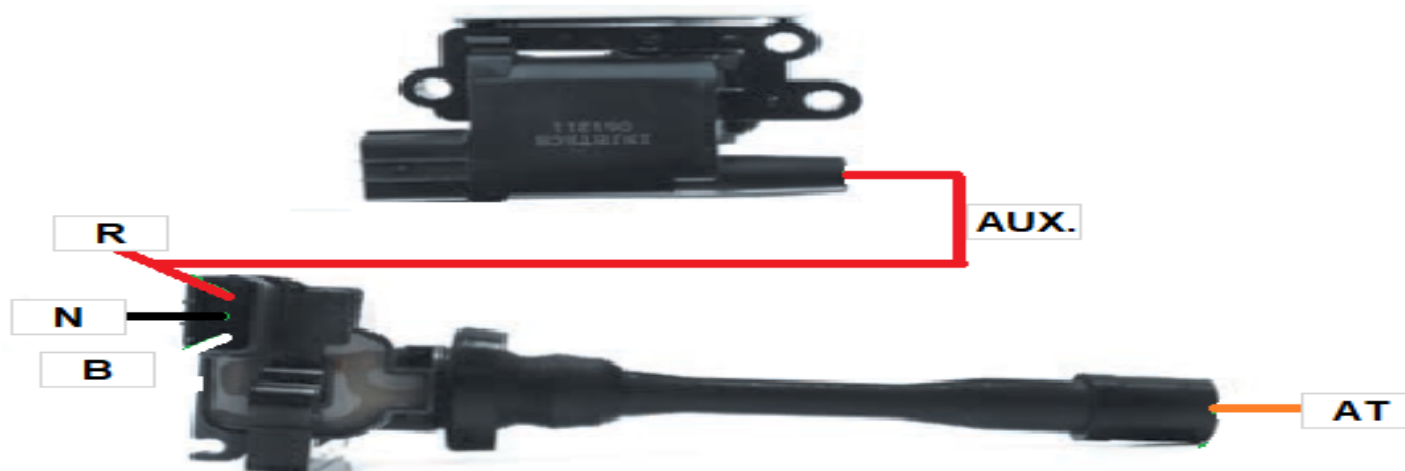

38455C

Ciosa
AUTOPARTES

MORDAZA	CODIGO	FUNCION
ROJO	R	POSITIVO DE BATERIA
ALTA TENSION	AT	ALTA TENSION
NEGRO	N	TIERRA DEL SISTEMA
BLANCO	B	SEÑAL DE CAPTADOR

www.ciosa.com