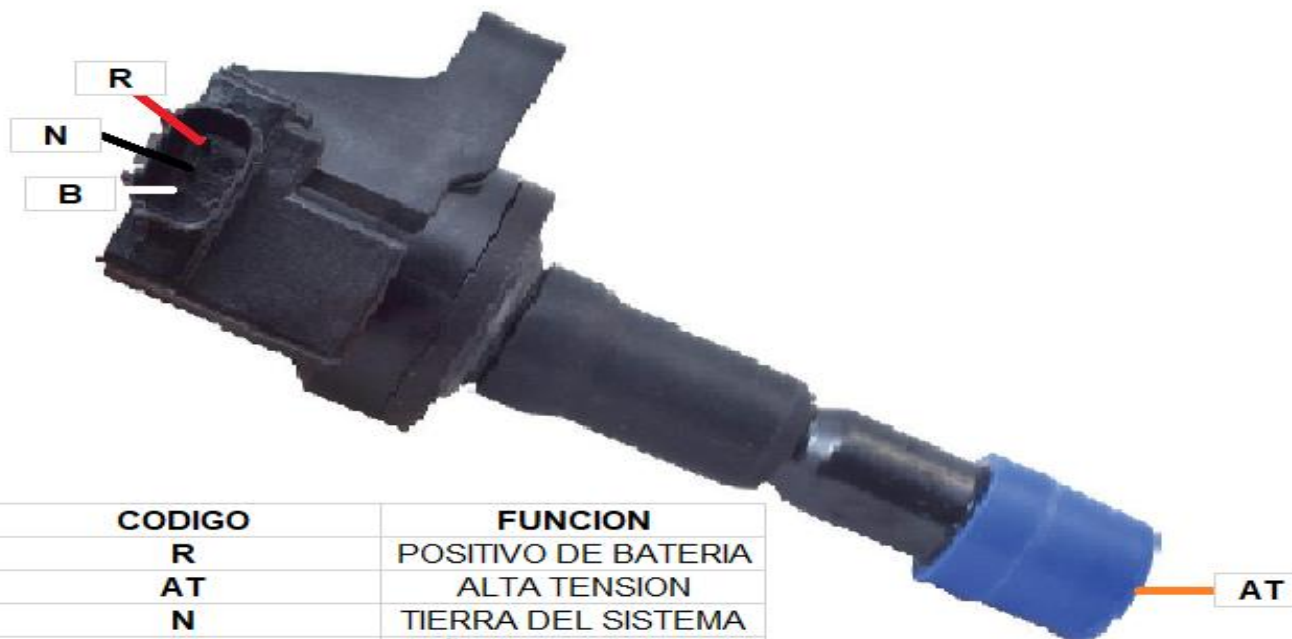

38419C

Ciosa
AUTOPARTES

MORDAZA	CODIGO	FUNCION
ROJO	R	POSITIVO DE BATERIA
ALTA TENSION	AT	ALTA TENSION
NEGRO	N	TIERRA DEL SISTEMA
BLANCO	B	SEÑAL DE CAPTADOR

www.ciosa.com