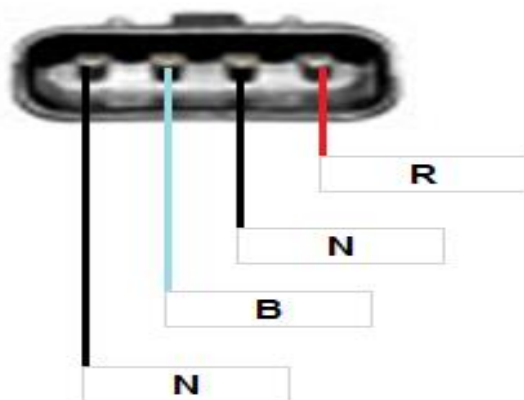

37339C

**Ciosa**  
AUTOPARTES

MORDAZA	CODIGO	FUNCION
Roja	<b>R</b>	Positivo de Bateria
Negra	<b>N</b>	Negativo de Bateria
Blanca	<b>B</b>	Señal de control del disparo
Alta Tension	<b>AT</b>	Cable de Alta Tension