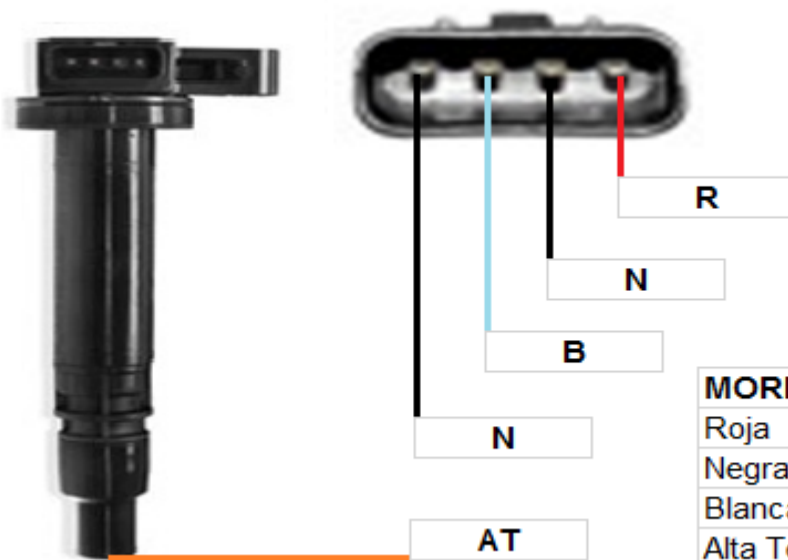

37338C

Ciosa
AUTOPARTES

MORDAZA	CODIGO	FUNCION
Roja	R	Positivo de Bateria
Negra	N	Negativo de Bateria
Blanca	B	Señal de control del disparo
Alta Tension	AT	Cable de Alta Tension

www.ciosa.com