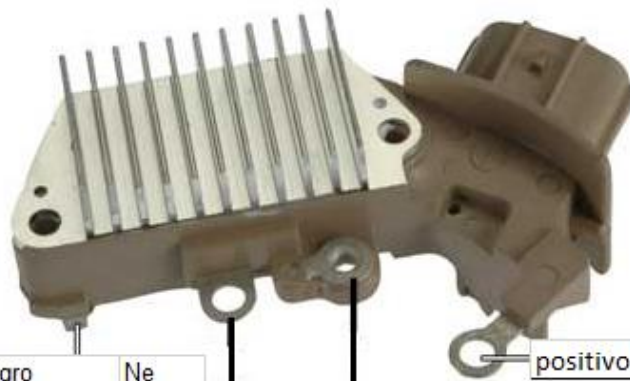

36263C

**Ciosa**  
AUTOPARTES

|                               |                |    |   |
|-------------------------------|----------------|----|---|
| Positivo (Auxiliar)           | Negro/Rojo     | Ro |  |
| positivo de Bateria           | Negro/azul     | Az |   |
| Ctrol. de Lámpara del tablero | Negro/Amarillo | Am |   |

|                     |             |    |
|---------------------|-------------|----|
| Negativo de Bateria | Negro/Negro | Ne |
|---------------------|-------------|----|

|                     |            |    |
|---------------------|------------|----|
| positivo de Bateria | Negro/azul | Az |
|---------------------|------------|----|

|                      |             |    |
|----------------------|-------------|----|
| Campo del Alternador | Negro/Verde | Ve |
|----------------------|-------------|----|

|                  |              |    |
|------------------|--------------|----|
| Fase del Estator | Negro/Blanco | Bl |
|------------------|--------------|----|