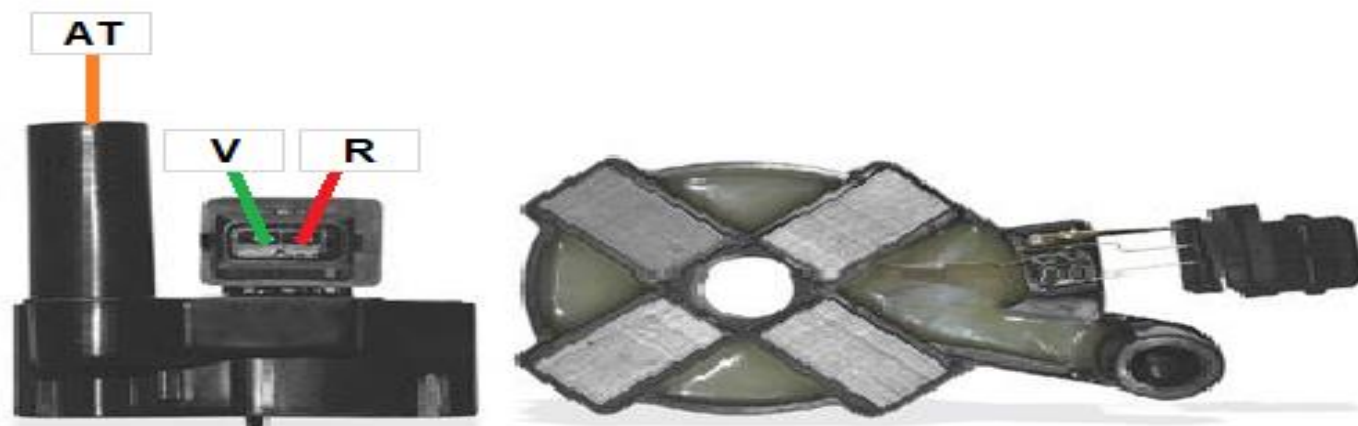

33596C

Ciosa
AUTOPARTES

MORDAZA	CODIGO	FUNCION
ROJO	R	POSITIVO DE BATERIA
ALTA TENSION	AT	ALTA TENSION
VERDE	V	NEGATIVO DE BATERIA

www.ciosa.com