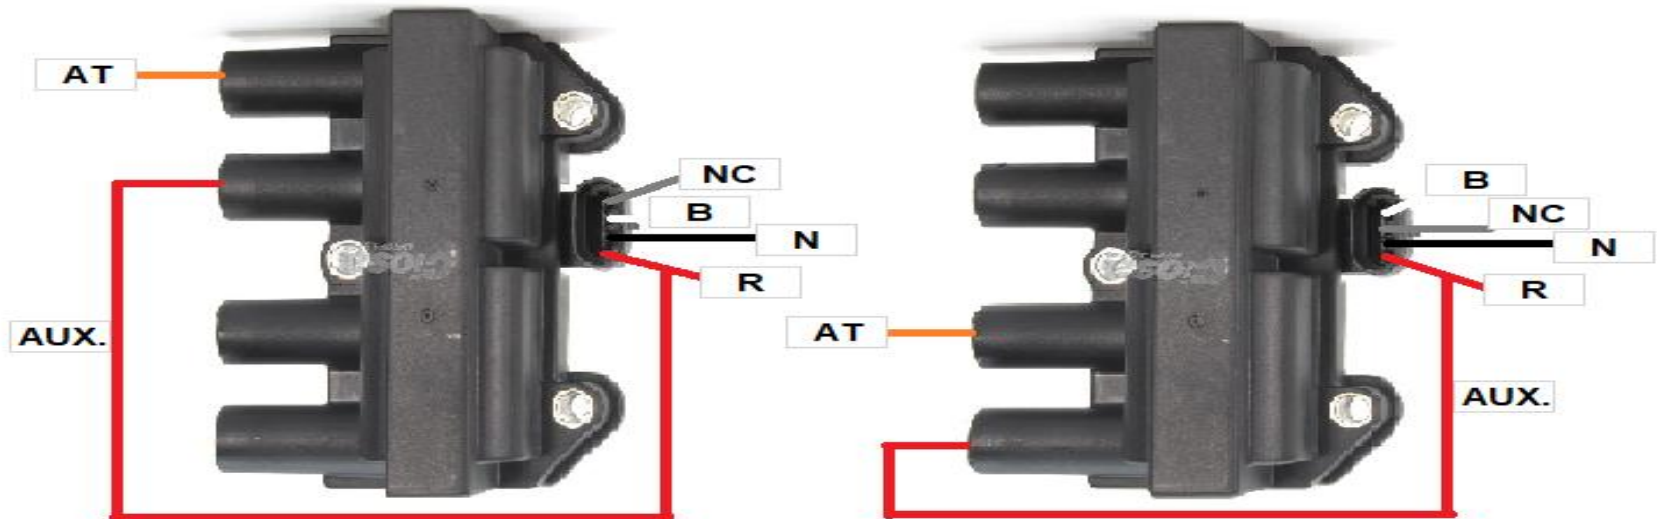

08547C

Ciosa
AUTOPARTES

MORDAZA	CODIGO	FUNCION
ROJO	R	POSITIVO DE BATERIA
ALTA TENSION	AT	ALTA TENSION
NEGRO	N	TIERRA DEL SISTEMA
BLANCO	B	SEÑAL DE CAPTADOR

www.ciosa.com